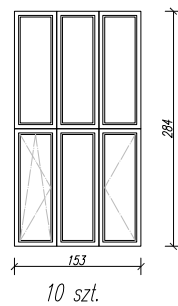

OKNA PCV - KOLOR BIAŁY - U=0,9

DRZWI ZEW. PCV - KOLOR BIAŁY - U=1,4