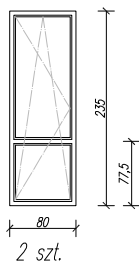

OKNA PCV - KOLOR BIAŁY - U=0,9

DRZWI ZEW. PCV - KOLOR BIAŁY - U=1,4