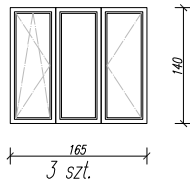

OKNA PCV - KOLOR BIAŁY - U=0,9

DRZWI ZEW. PCV - KOLOR BIAŁY - U=1,4