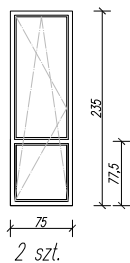

OKNA PCV - KOLOR BIAŁY - U=0,9

DRZWI ZEW. PCV - KOLOR BIAŁY - U=1,4