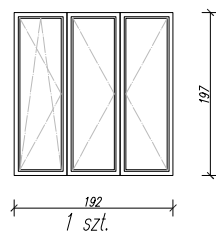

OKNA PCV - KOLOR BIAŁY - U=0,9

DRZWI ZEW. PCV - KOLOR BIAŁY - U=1,4