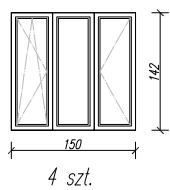

OKNA PCV - KOLOR BIAŁY - U=0,9

DRZWI ZEW. PCV - KOLOR BIAŁY - U=1,4