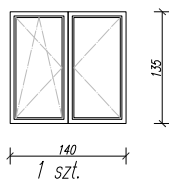

OKNA PCV - KOLOR BIAŁY - U=0,9

DRZWI ZEW. PCV - KOLOR BIAŁY - U=1,4